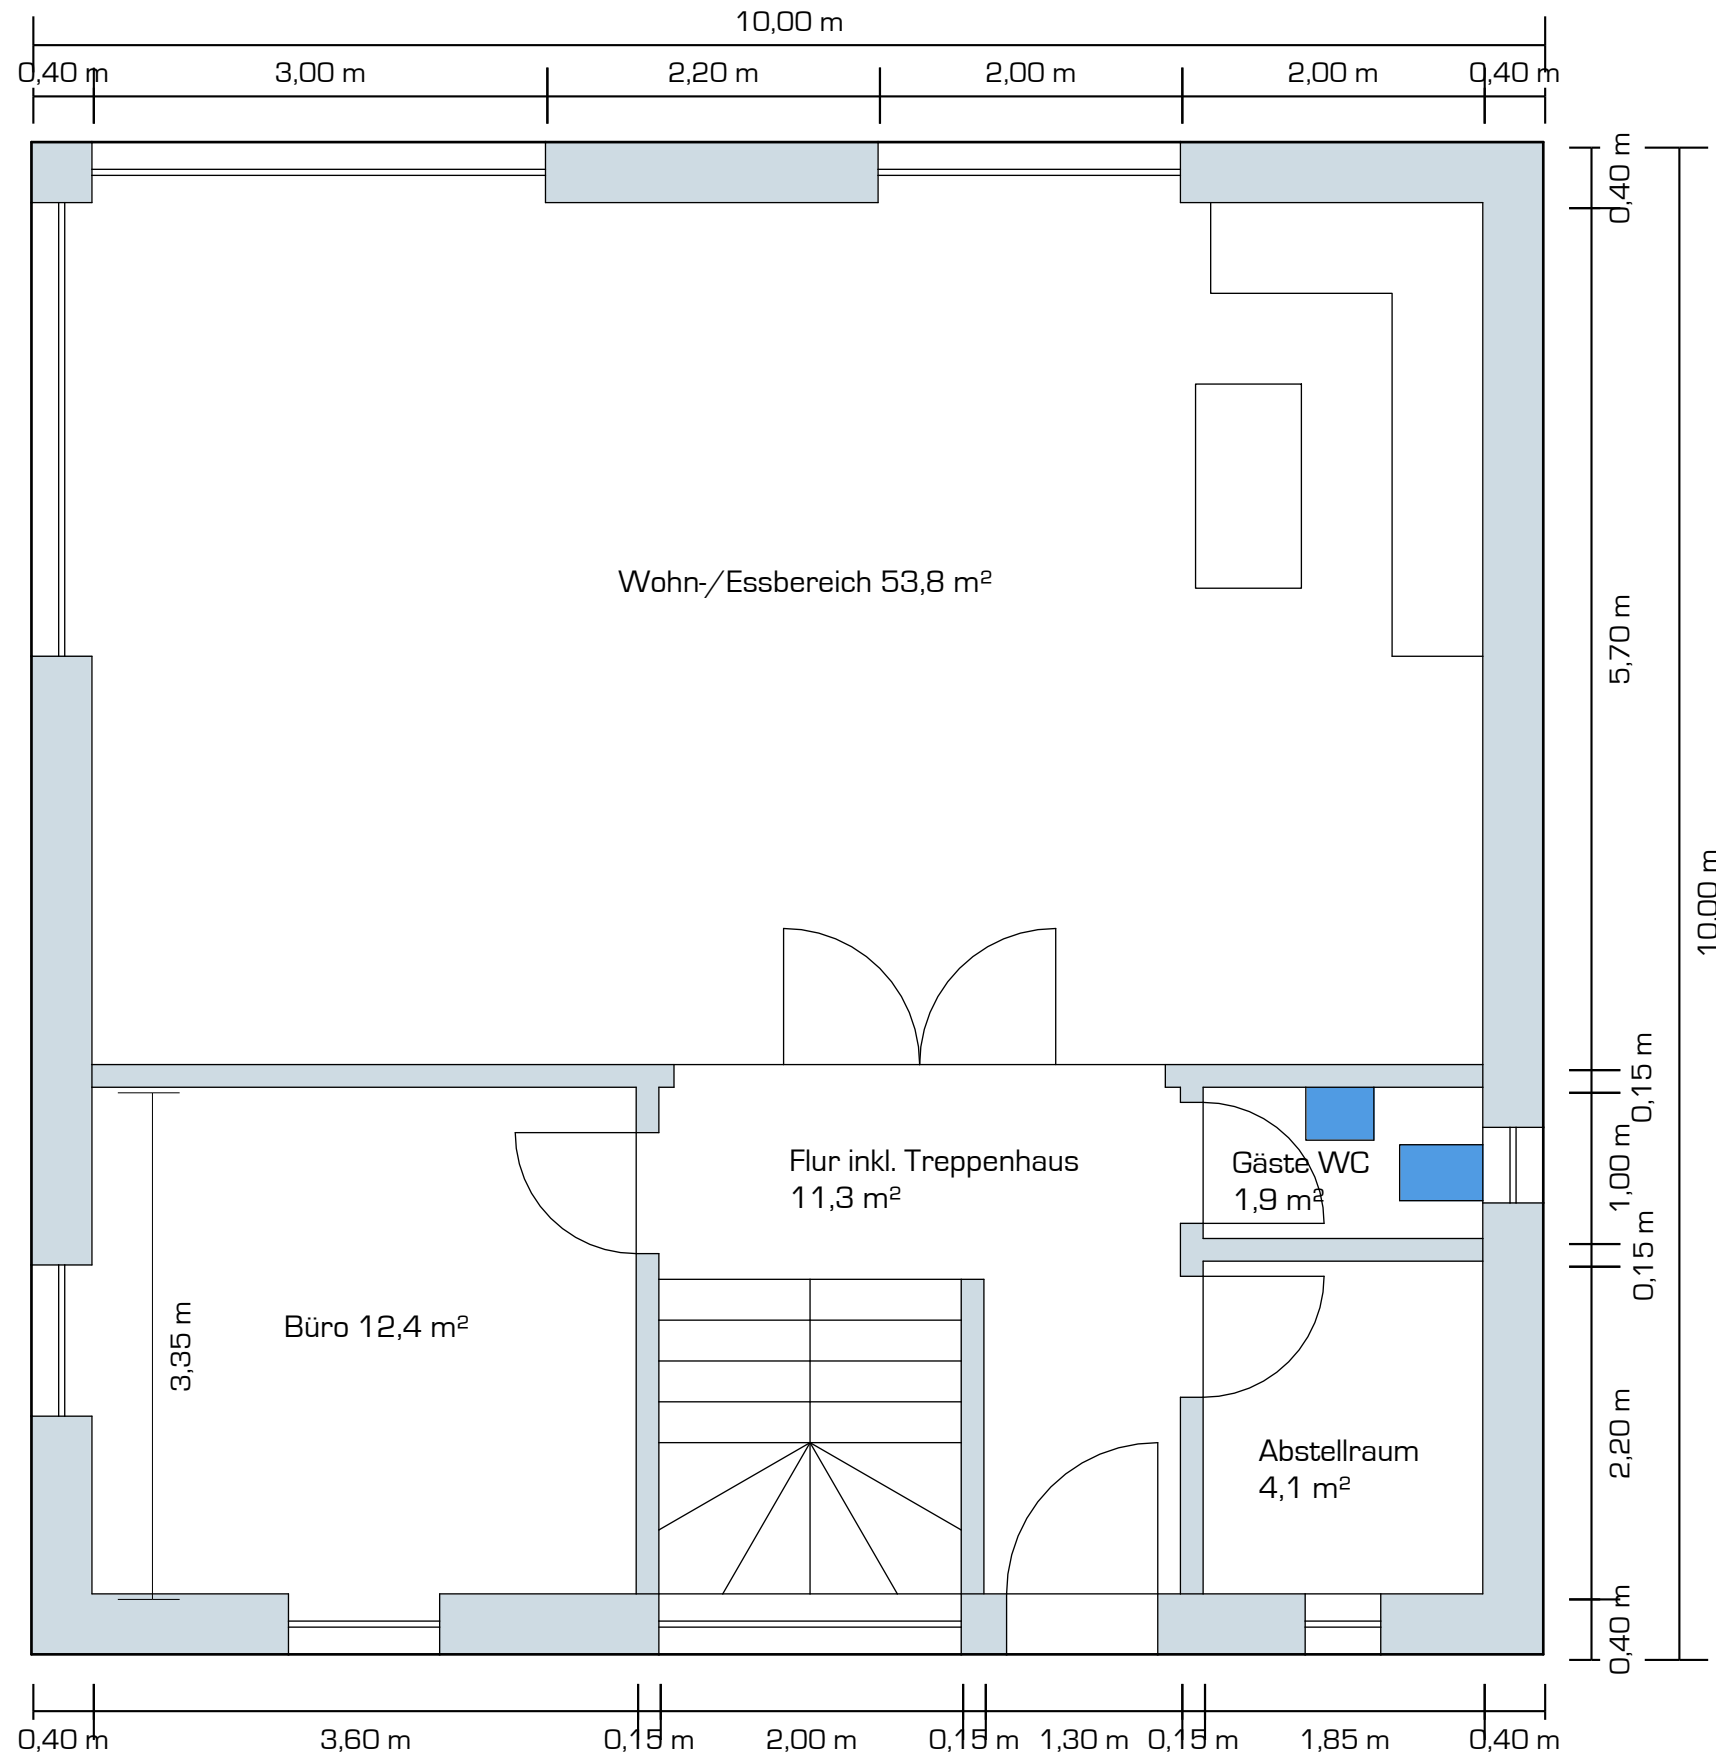

Erdgeschoss

Bauvorhaben: Neubau Einfamilienhaus Sandstraße 17 53332 Bornheim-Waldorf	Bauherr: Dr. Vossieck GmbH Haus am Eifgen 51399 Burscheid 
Grundrisse EG	Planverfasser: Dr. Jephtha Vossieck Haus am Eifgen 51399 Burscheid
Datum: 17.08.2015	Planer: Dipl.-Ing. Christian Hamm Tel.: 02174 / 789015 E-Mail: ch@vossieck.com
Maßstab: 1:100	