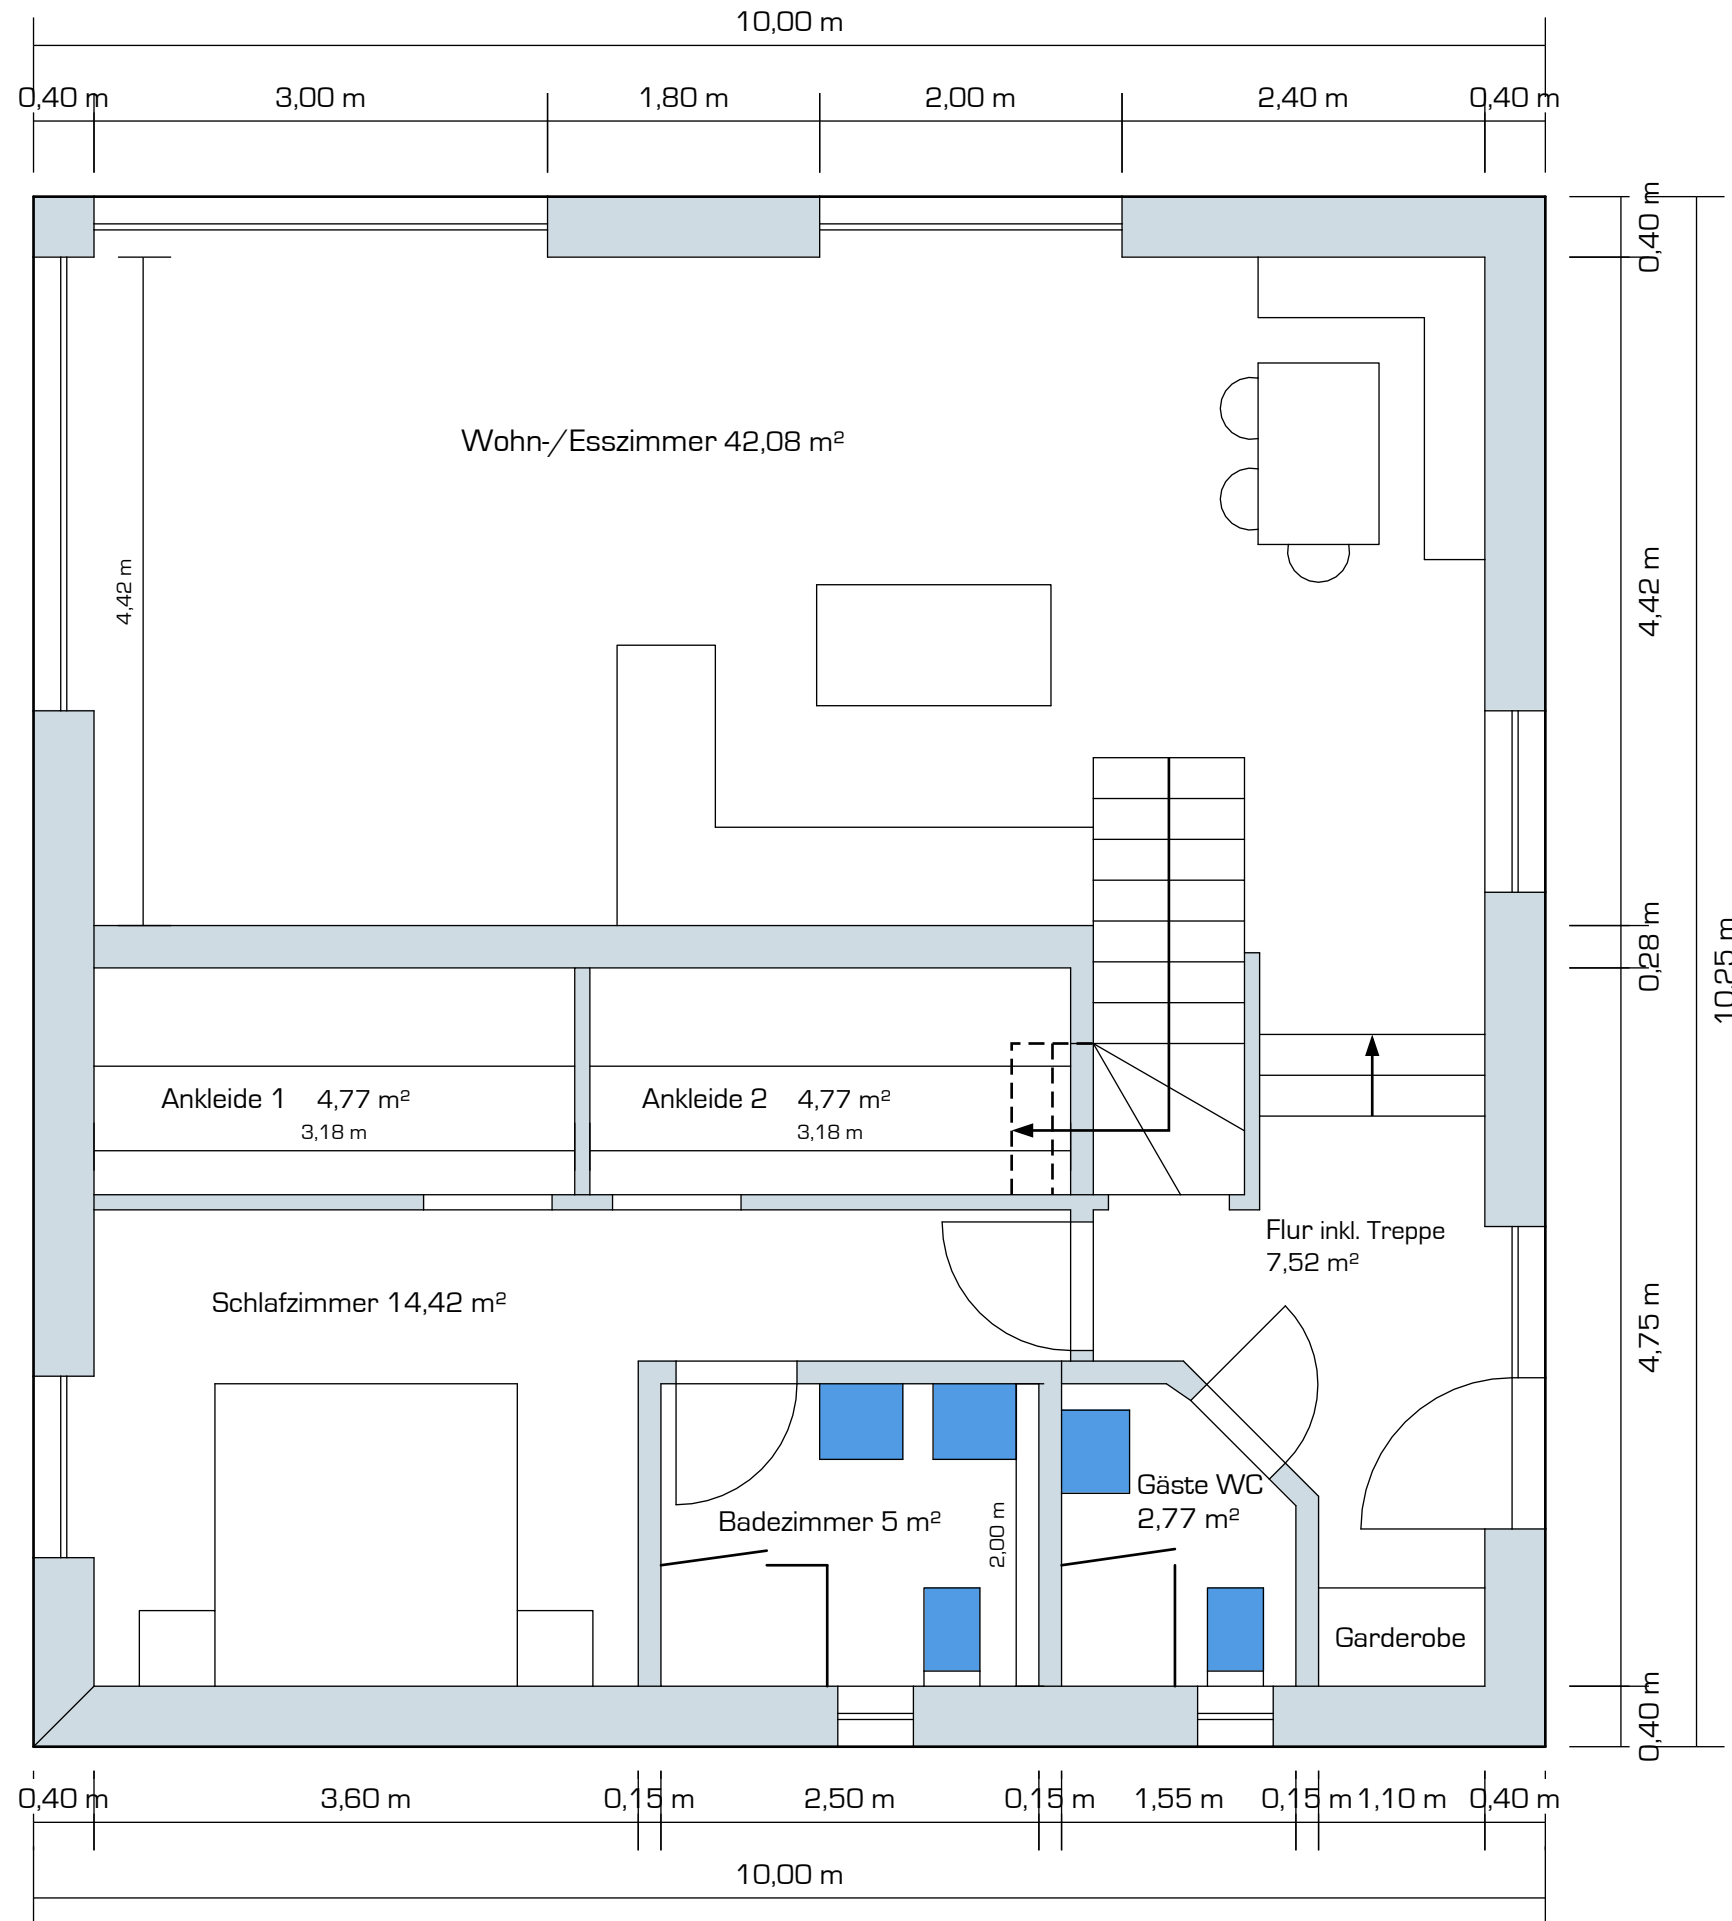

Erdgeschoss

Bauvorhaben: Neubau Einfamilienhaus Sandstraße 17 53332 Bornheim-Waldorf	Bauherr: Dr. Vossieck GmbH Haus am Eifgen 51399 Burscheid  Dr. Vossieck GmbH
Grundrisse EG	Planverfasser: Dr. Jephtha Vossieck Haus am Eifgen 51399 Burscheid
Datum: 17.08.2015	Planer: Dipl.-Ing. Christian Hamm Tel.: 02174 / 789015 E-Mail: ch@vossieck.com
Maßstab: 1:100	