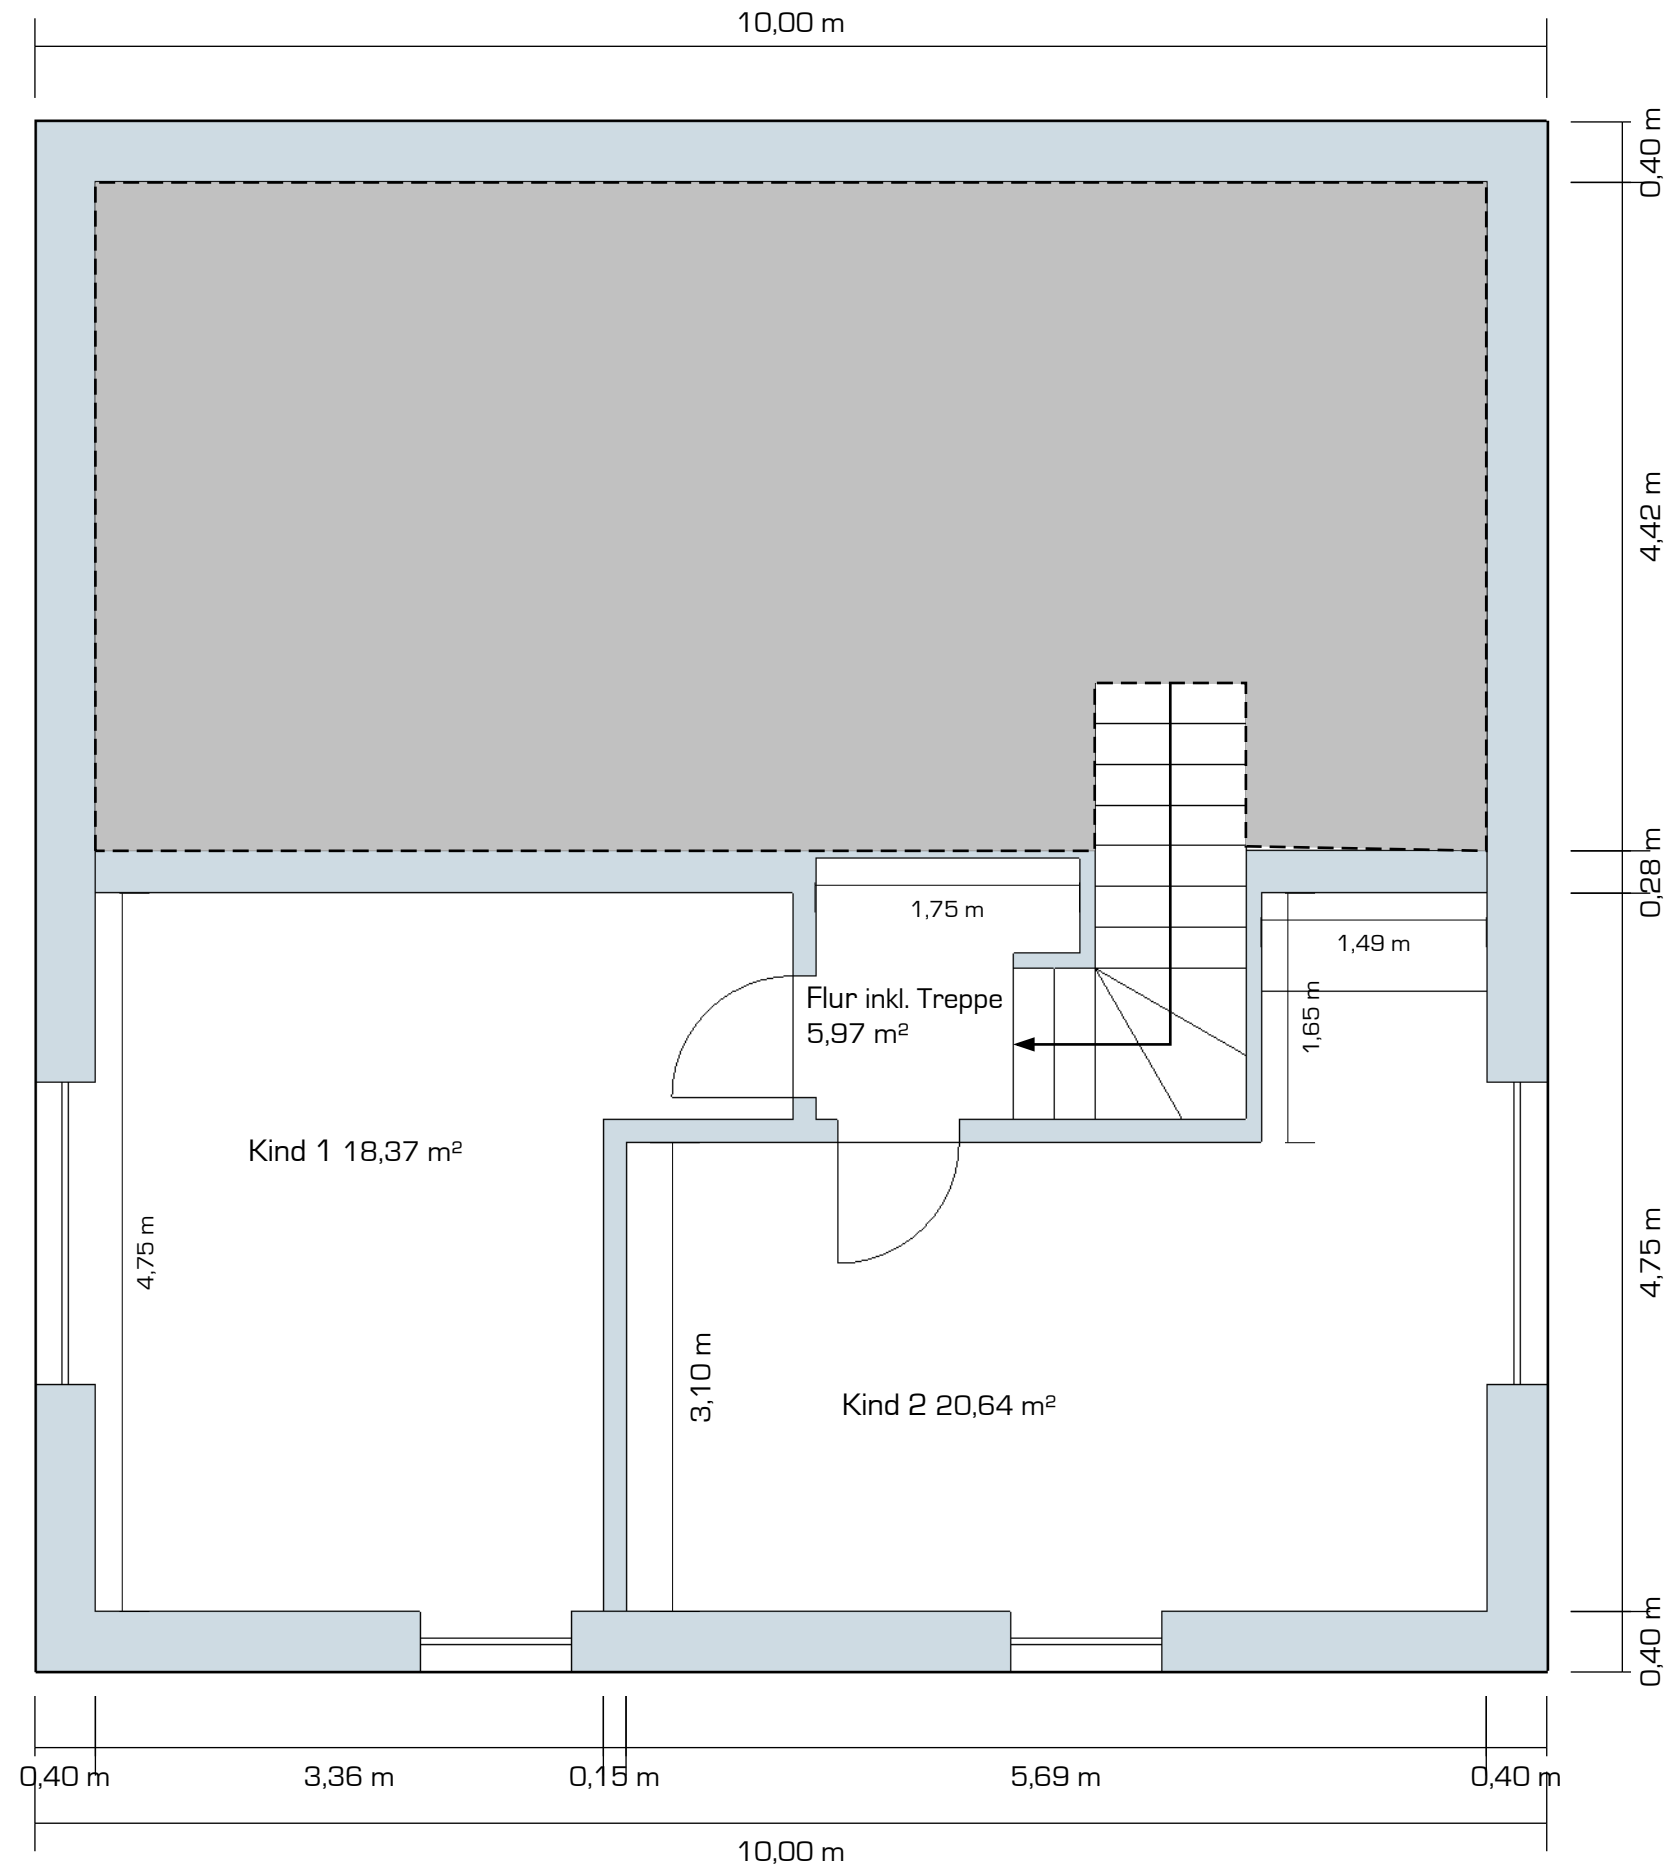

Obergeschoss

Bauvorhaben: Neubau Einfamilienhaus Sandstraße 17 53332 Bornheim-Waldorf	Bauherr: Dr. Vossieck GmbH Haus am Eifgen 51399 Burscheid 
Grundrisse OG	Planverfasser: Dr. Jephtha Vossieck Haus am Eifgen 51399 Burscheid
Datum: 17.08.2015	Planer: Dipl.-Ing. Christian Hamm Tel.: 02174 / 789015 E-Mail: ch@vossieck.com
Maßstab: 1:100	